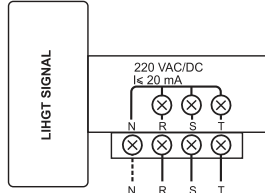

ضوء الاشارة شيوا امواج

LIGHT SIGNAL

MODEL : LSY-22
CODE:22Y1
WEIGHT :42 gr
(33x97x57) mm
IP 20

①

ضوء الاشارة لشيوا امواج

- تثبيت سهل فقط باحداث ثقب واحد بدلًا عن ثلثة اثقاب على اللوحه
- شاشة عرض كبيره مع اقل مساحه على اللوحه
- محطات معايره مقيس لسهوله تثبيت الأسلاك
- استعمال مواد بليمرية صناعيه ضد الاحتراق
- تصميم جميل و مختلف

مواصفات

- الجهد المدخل : 220VAC/DC
- ظروف التشغيل: حرارة: $20^{\circ}\text{C} \dots +65^{\circ}\text{C}$
- رطوبه: 70%

②

دليل التثبيت :

اولا احداث ثقب مدور الشكل بقطر 22MM ثم بعد التثبيت الضو الاشارة اتصل بالاسلاك اللاقيه و المراحل الثلاث طبق الدليل على محطات الجهاز .