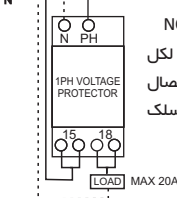

## الرسائل الخطأ

المؤشر المضيئ	الشاشة	خطأ	يعرض في انفصال المرحل
F	الرمز	ازدياد الجهد	0.1sec
F	الرمز	نقصان الجهد	1sec

## دليل التثبيت

في الاول ثبت الجهاز الحامي لجهد الكهربائي المرحله ١ في داخل اللوحه على السكه . لو مكان التثبيت كان يفقد السكه استعمل السكه الموجود في الصندوق. (للتثبيت استعمل اطار الوحه شيوا امواج)

**ملاحظة:** في هذه الجهاز قواطع NO المرحل مستعمل و لتعزيز الاتصال لكل القواطع ، ٢ محطات مستعمله التي اتصال المحطات واحده الي اخرى بواسطة السلك المناسب ستكون الواجبه.