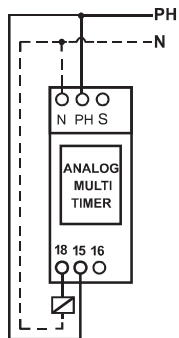

مشخصات فنی مولتی تایمر آنالوگ

- ولتاژ تغذیه : 180 - 250 VAC / 50 - 60 Hz
- تأخیر زمان وصل : 1 - 60 (Sec/Min)
- کارایی در دما : +65°C .. -20°C
- رطوبت : 70%
- خروجی : رله 5A

راهنمای نصب

دستگاه را با استفاده از ریل در محل مورد نظر نصب نمایید. برای نصب روی تابلو از قاب پانل شیوا امواج استفاده کنید. قاب پانل و ریل را می توانید رایگان از نمایندگان فروش تهیه فرمایید. سپس مطابق نقشه سیم کشی نمایید. فاز ورودی را به ترمینال ۱۵ و خروجی آن را با توجه به نیاز به ترمینال ۱۶ یا ۱۸ وصل نمایید.

SHIVA Amvaj

در صورتی که ترمینال SELECT به فاز وصل گردد دستگاه بصورت تایمر دقیقه و چنانچه ترمینال SELECT آزاد باشد دستگاه به صورت تایمر ثانیه عمل می کند.

۵

SHIVA Amvaj

پس از تعیین نوع تایمر، زمان مورد نظر را از ۱ تا ۶۰ تنظیم و برق ورودی دستگاه را وصل نمایید. در صورتیکه دستگاه در حالت ثانیه باشد نشانگر شروع به چشمک زدن سریع می کند و اگر در حالت دقیقه باشد چشمک زدن نشانگر به صورت آرام می باشد بعد از اتمام زمان تنظیم شده، رله خروجی بصورت دائم وصل و نشانگر روشن باقی می ماند.