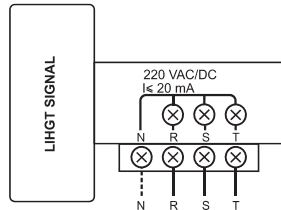

نقشه نصب

③

احترام به مشتری وظیفه ماست.

۳ سال ضمانت تعویض بدون سوال با شرایط زیر:

- ۱- از تاریخ چاپ شده روی برچسب دستگاه بیش از ۳ سال سپری نشده باشد.
- ۲- سالم و محفوظ ماندن برچسب دستگاه

محصولات شیوا امواج دارای استاندارد CE اروپا، تأییدیه ادارات برق سراسر کشور و سازمان پژوهش های علمی و صنعتی کشور

دارای گواهینامه بین المللی مدیریت ISO 9001-2015 از موسسه MOODY INTERNATIONAL انگلستان

مطابق با استاندارد های جهانی، با ۳ سال ضمانت رسمی و تعویض بدون سوال در خدمت صنعت برق کشور

④

برای کسب اطلاعات از دیگر محصولات شیوا امواج خرید اینترنتی به سایت www.shivaamvaj.com مراجعه فرمایید.

خدمات پشتیبانی شیوا امواج

شماره های بخش خدمات پشتیبانی: ۰۱-۳۵۷۲۳۶۹۰ (۰۳۱)

شماره های بخش بازرگانی: ۰۵-۳۵۷۲۳۴۴۴ (۰۳۱)

فکس: ۰۰۰۰۳۵۷۲۳۴۴ (۰۳۱)

ساعت تماس: از ساعت ۷ صبح الی ۵ بعد از ظهر در روز های کاری

E.mail : info@shivaamvaj.com

شرکت شیوا امواج در فضای مجازی نیز آماده ارائه خدمات به مشتریان گرامی می باشد.

۰۰ ۹۸ ۹۱۳ ۴۰۳ ۴۳ ۵۱

پاسخگوی فنی مجازی :

⑤