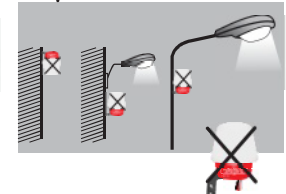

شرایط و نحوه استفاده از خدمات گارانتی در طول مدت ۳ سال گارانتی :

سالم بودن برچسب گارانتی و باز نشدن دستگاه

تحویل دستگاه به نمایندگی یا ارسال دستگاه به آدرس شرکت به همراه یک شماره تماس

شرط استفاده از ۴ سال خدمات پشتیبانی: سپری نشدن بیشتر از ۷ سال از زمان تولید

ارتباط با ما : ارسال متن یا پیام صوتی از طریق واتس آپ یا تلگرام یا ارسال پیامک به شماره های

۰۹۸۹۱۳۰۳۶۳۰۳۰۰ ، ۰۹۸۹۱۳۰۳۶۳۰۳۰۰ ، ۰۹۸۹۱۳۰۳۶۳۰۳۰۰ در روزهای کاری از ساعت ۷ الی ۱۴:۱۵

سند دانش بنیان برتر : نامه رسمی وزارت صمت به شماره ۱۰۴۸۴/۱۰۴ تاریخ ۱۴۰۲/۰۲/۲۳

④