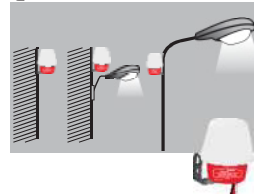

بعد از انتخاب محل نصب ، بست فلزی را با توجه به موقعیت محل آن ، با پیچ و یا رل پلاک داخل جعبه دقیقاً مانند تصویر در جهت صحیح نصب نمایید.
تذکره: چنانچه بست فتوسل اشتباه نصب گردد به مرور زمان فتوسل وارونه گردیده و در کار آبی آن اختلال به وجود خواهد آمد.

راهنمای سیم کشی و تست فتوسل شیوا امواج

بعد از نصب فتوسل ، سیم های آن را مطابق شکل زیر وصل نمایید . سپس پلاستیک مشکی داخل جعبه را روی فتوسل قرار دهید. حدود ۳۰ ثانیه بعد فتوسل روشن و با برداشتن پلاستیک مشکی و تابش نور حدود ۳۰ ثانیه بعد خاموش می گردد .

⑤

①

برای دسترسی به اطلاعات بیشتر و فیلم های آموزشی QR را اسکن نمایید.

MODEL : ☐ PSA - 6A
☐ PSA-10A
☐ PSA-16A
CODE : 11A1
WEIGHT : 95 gr
(67X80) mm
IP 53

VER:0201

جدول بار فتوسل های شیوا امواج

مدل	بار	لامپ رشته ای 100w	لامپ رشته ای 220V 50W	مهتابی(فلورسنت) 80W	لامپ کم مصرف 20W	درایورهای LED با سوئیچینگ
PSA - 6A	۱۰ عدد	۱۵ عدد	۴ عدد	۳ عدد	۲ عدد	۲ عدد
PSA-10A	۲۰ عدد	۳۰ عدد	۸ عدد	۳ عدد	۲ عدد	۲ عدد
PSA-16A	۳۰ عدد	۴۵ عدد	۱۲ عدد	۵ عدد	۲ عدد	۲ عدد

تذکره: نوع بار خروجی خود را حتماً با جدول مطابقت داده و در صورت داشتن مصرف کننده های بیشتر ، از کنتاکتور استفاده کنید.

⑥

ویژگی های فتوسل های شیوا امواج

- فتوسل های شیوا امواج بهترین وسیله برای کنترل سیستم روشنایی در هنگام طلوع و غروب آفتاب در سه مدل با آمپرهای مختلف
- دارای موافقتنامه اصولی شماره ۱۵۲۷۰ از وزارت صنایع
- گواهینامه سازمان پژوهش های علمی صنعتی ایران
- اجازه رسمی صادرات از وزارت بازرگانی
- تأیید کیفیت کارکرد از شرکتهای توزیع برق سراسر کشور
- ساخته شده از بهترین مواد و قطعات مقاوم در برابر نور خورشید و عوامل طبیعی

②

آیا می دانید شما حتماً به فتوسل شیوا امواج نیاز دارید ؟

علاوه بر مصارف صنعتی ، فتوسل شیوا امواج در مکان های زیر کاربرد دارد :
- روشن نمودن لامپ های داخل فروشگاه ، ویترین و تابلو هنگام غروب و خاموش نمودن آنها در طلوع صبح به صورت اتوماتیک .

- خاموش و روشن کردن اتوماتیک لامپ های درب منزل ، پارکینگ ، حیاط ، باغ ، لامپ های چراغانی مراسم و تابلوهای مربوطه .