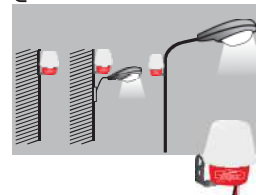

بعد از انتخاب محل نصب ، بست فلزی را با توجه به موقعیت محل آن ، با پیچ و یا رل پلاک داخل جعبه دقیقاً مانند تصویر در جهت صحیح نصب نمایید.

تذکر: چنانچه بست فتوسل اشتباه نصب گردد به مرور زمان فتوسل وارونه گردیده و در کارایی آن اختلال به وجود خواهد آمد.

راهنمای سیم کشی و تست فتوسل شیوا امواج

بعد از نصب فتوسل ، سیم های آن را مطابق شکل زیر وصل نمایید . سپس پلاستیک مشکی داخل جعبه را روی فتوسل قرار دهید. حدود ۳۰ ثانیه بعد فتوسل روشن و با برداشتن پلاستیک مشکی و تابش نور حدود ۳۰ ثانیه بعد خاموش می گردد .

⑤

①

برای دسترسی به اطلاعات بیشتر و فیلم های آموزشی QR را اسکن نمایید.

MODEL : ☐ PSA - 6A
☐ PSA - 10A
☐ PSA - 16A
CODE : 11A1
WEIGHT : 95 gr
(67X80) mm
IP 53

VER:0102

جدول بار فتوسل های شیوا امواج

مدل	لامپ رشته ای 100W	لامپ رشته ای 220V 50W هالوژن	مهتابی (فلورسنت) 80W	لامپ کم مصرف 20W	درایورهای LED یا سونوپینگ
PSA - 6A	۱۰ عدد	۱۵ عدد	۴ عدد	—	—
PSA - 10A	۲۰ عدد	۳۰ عدد	۸ عدد	۳ عدد	—
PSA - 16A	۳۰ عدد	۴۵ عدد	۱۲ عدد	۵ عدد	۲ عدد

تذکر: نوع بار خروجی خود را حتماً با جدول مطابقت داده و در صورت داشتن مصرف کننده های بیشتر ، از کنتاکتور استفاده کنید.

⑥

ویژگی های فتوسل های شیوا امواج

- فتوسل های شیوا امواج بهترین وسیله برای کنترل سیستم روشنایی در هنگام طلوع و غروب آفتاب در سه مدل با آمپرهای مختلف دارای موافقتنامه اصولی شماره ۱۵۲۷۰ از وزارت صنایع گواهینامه سازمان پژوهش های علمی صنعتی ایران اجازه رسمی صادرات از وزارت بازرگانی تأیید کیفیت کارکرد از شرکتهای توزیع برق سراسر کشور ساخته شده از بهترین مواد و قطعات مقاوم در برابر نور خورشید و عوامل طبیعی

②

آیا می دانید شما حتماً به فتوسل شیوا امواج نیاز دارید ؟