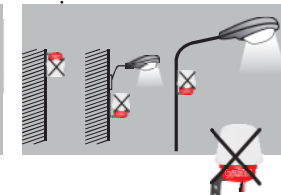

③

راهنمای نصب فتوسل های شیوا امواج

- محل نصب فتوسل از اهمیت زیادی برخوردار است. در هنگام نصب رعایت نکات زیر الزامی است:
- ۱- حتماً در مکان سرباز (OUT DOOR) و در ارتفاع مناسب باشد .
- ۲- در محل تابش نور مستقیم یا نزدیک لامپ های اطراف قرار نگیرد.
- لطفاً به تصاویر زیر توجه فرمایید :

نصب صحیح

نصب غلط

3 year
GUARANTEE

احترام به مشتری وظیفه ماست
معیار واقعی تعهد، عمل است.

محصولات شیوا امواج ۳ سال ضمانت بدون سوال دارد

در طول مدت ۳ سال گارانتی، اگر با عدم کارایی دستگاه مواجه شدید در صورت سالم بودن گارانتی و باز نشدن درب دستگاه می توانید به یکی از دو روش زیر آن را تعویض نمایید: